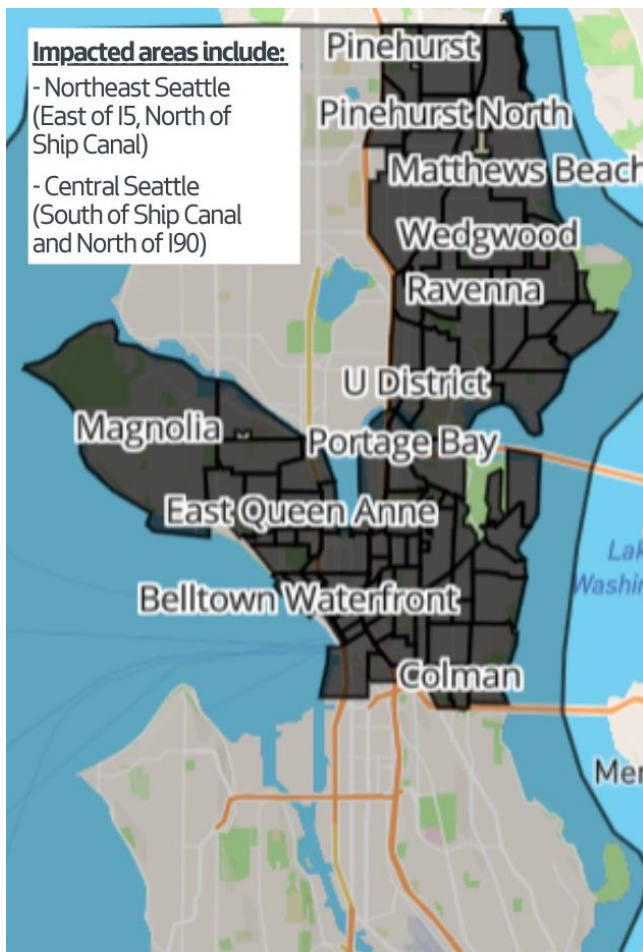

## 温馨提示:

部分西雅图公务局客户垃圾收集服务在马丁路德金周将会延迟一天

请见下图

受影响客户 (深灰色地带)将会延迟一天收集垃圾。

周一(1/17/2022) 客户: 将安排在周二(1/18/2022)收集垃圾。

周二(1/18/2022)客户: 将安排在下周三(1/19/2022)收集垃圾。

周三(1/19/2022)客户: 将安排在下周四(1/20/2022)收集垃圾。

周四(1/20/2022)客户: 将安排在下周五(1/21/2022)收集垃圾。